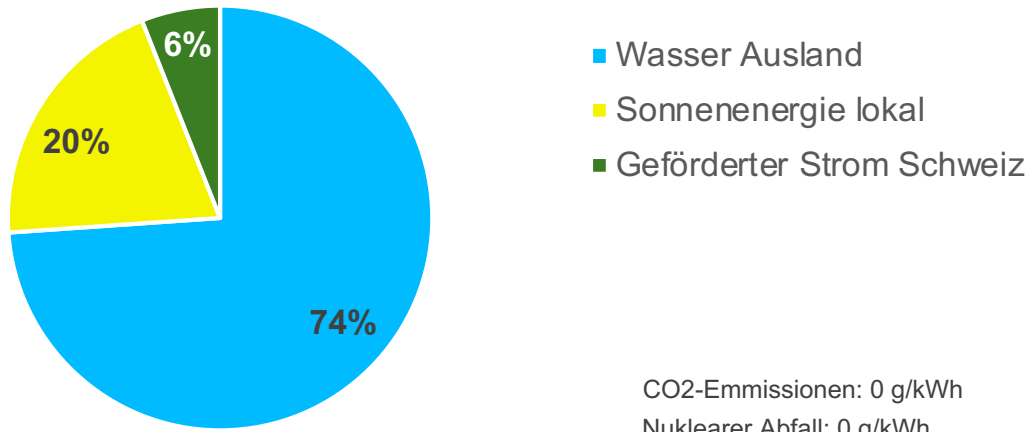

Woher kommt mein Strom?

Stromkennzeichnung 2025

Elektrizitätsanlage Bellmund

Hohlenweg 3
2564 Bellmund

Tel. 032 333 18 14
www.bellmund.ch

Stromkennzeichnung

Wissen woher der Strom kommt

Lieferantenmix Lieferjahr 2025