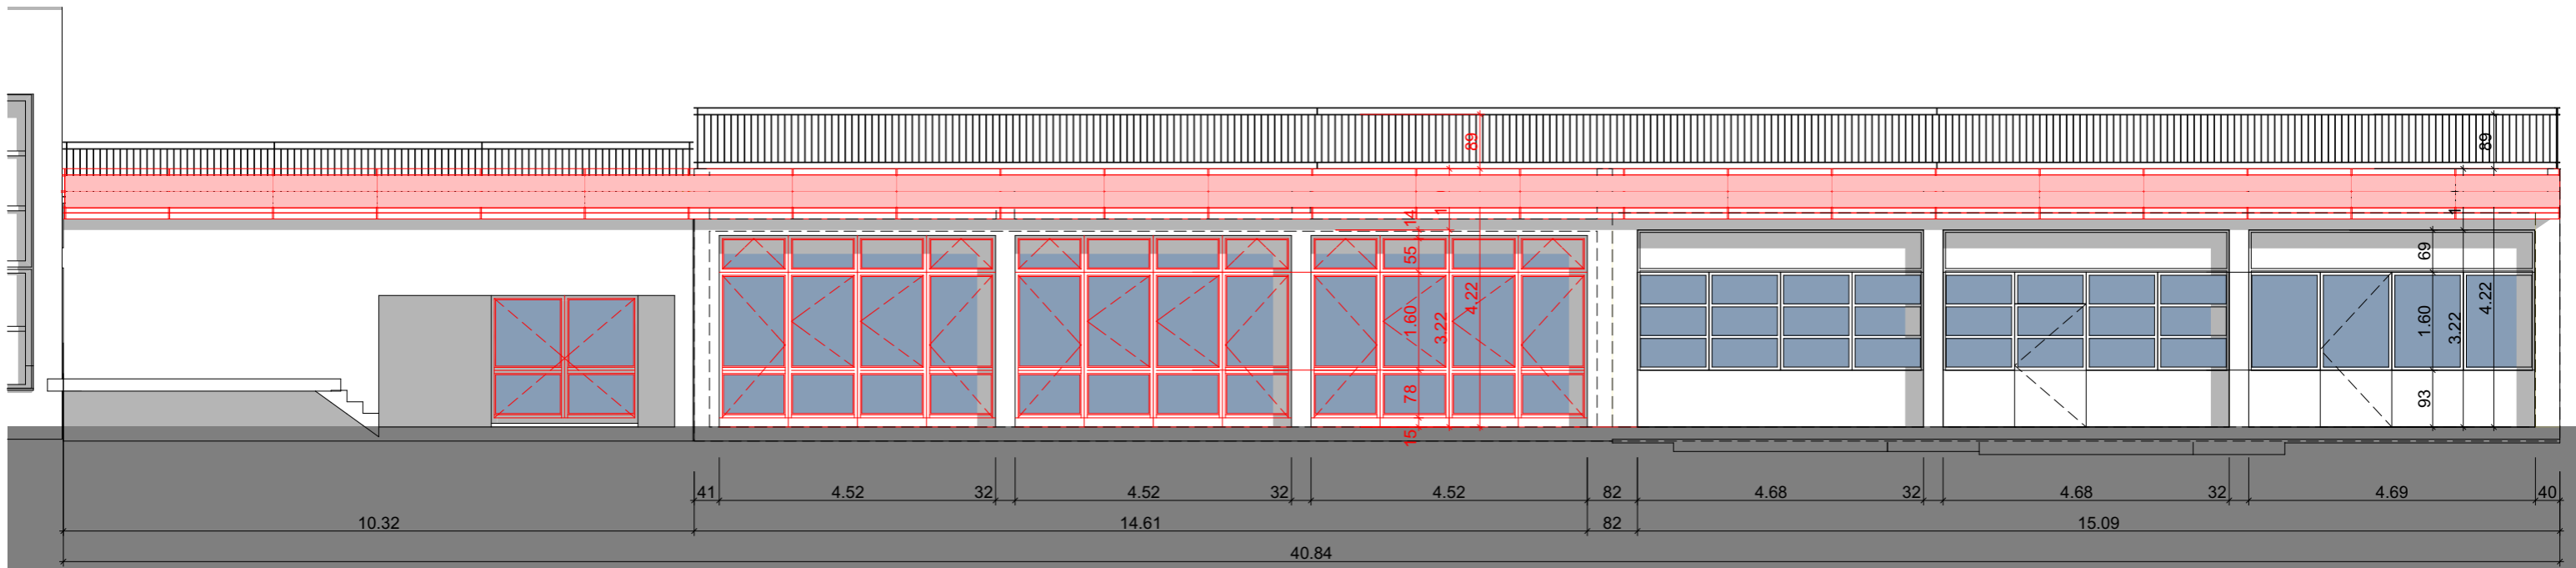

# Südfassade

luedi architekten gmbh HTL ETH SIA

Dammweg 3 2502 Biel Tel. 032 323 26 22 info@luedi-architekten.ch

Südfassade