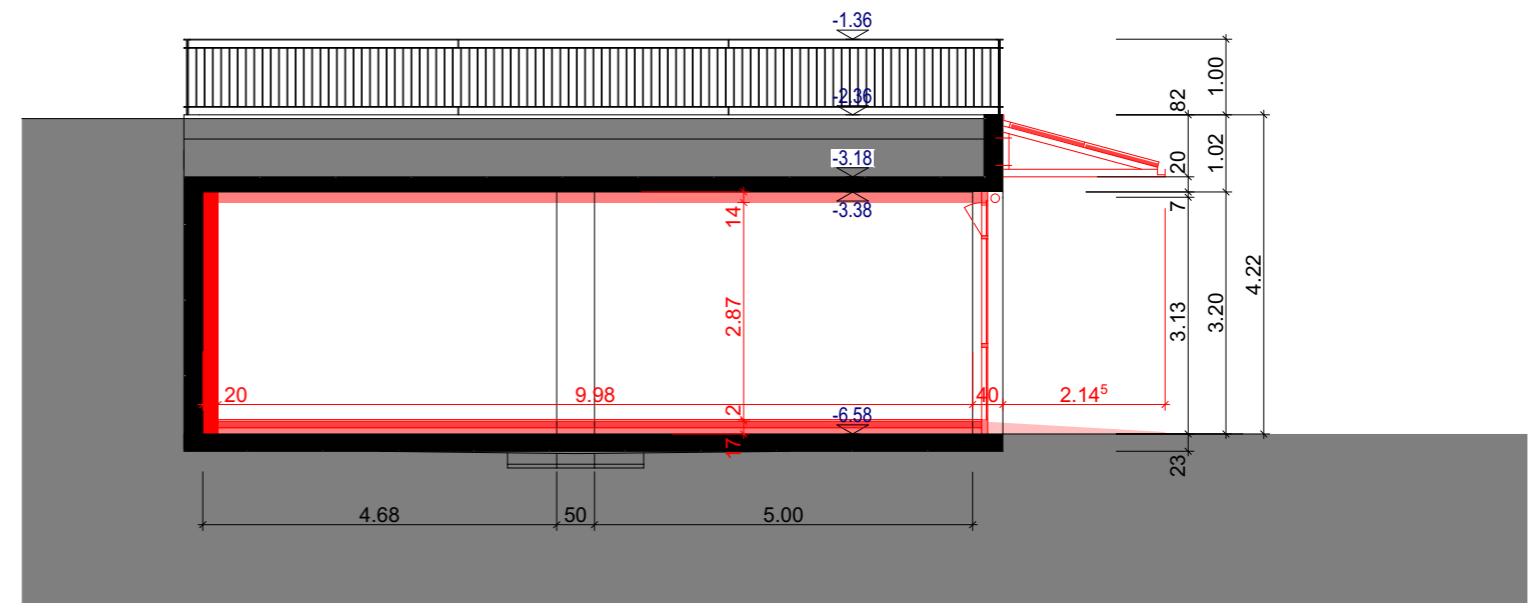

VORABZUG

Schnitte

luedi architekten gmbh HTL ETH SIA

Dammweg 3 2502 Biel Tel. 032 323 26 22 info@luedi-architekten.ch

Schnitt A-A

Schnitt B-B