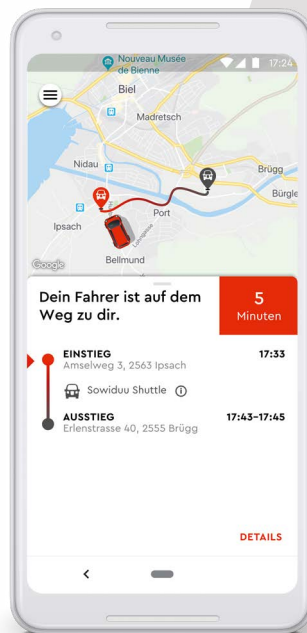

In Brügg, Port, Ipsach,
oder Bellmund
unterwegs?

sowiduu

so flexibel wie duu

Teste mit uns den neuen Mobilitäts-
service «sowiduu» und melde dich
jetzt als TesterIn an!

Mit «sowiduu» fährst du flexibel Einkaufen, Arbeiten, zu Freunden, ins Training oder wohin du willst.

Und wie funktioniert's?

Buche ganz einfach deine Wunschfahrt auf der «sowiduu»-App und der «sowiduu»-Shuttle kommt dich abholen.

Testphase im 2019: Service exklusiv für TesterInnen! In Brügg, Port, Ipsach und Bellmund

JETZT ANMELDEN!
www.vb-tpb.ch/sowiduu

Werde «sowiduu»-TesterIn und fahre kostenlos!

Wer?

Alle Interessierten ab 16 Jahren

Wo?

Überall in Brügg, Port, Ipsach und Bellmund

Wann?

Testphase: Mitte Oktober bis Mitte Dezember 2019